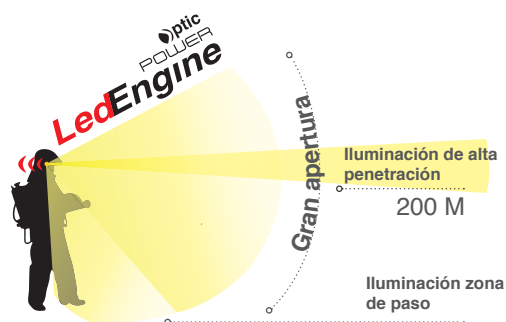

BOOSTER

RED LED

Step Lighting System

www.adalit.com

ADALIT
Iluminación Inteligente

Atención al Cliente
Tel.: +34 985 347 806
Fax: +34 985 358 378
info@adalit.com