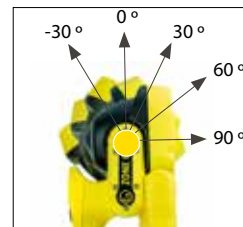

VERSIÓN FLOOD