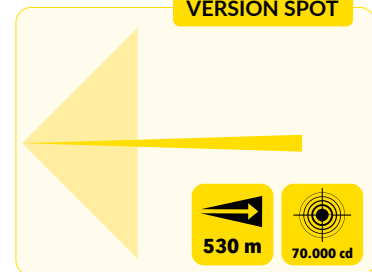

VERSIÓN SPOT