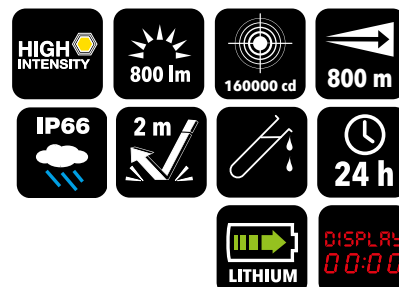

ADALIT

LINTERNAS DE SEGURIDAD PROFESIONALES

L-5000

Foco profesional recargable de alta potencia

Foco recargable profesional, ligero, práctico y potente. Cabeza pivotante, display digital y óptica innovadora. Se adapta a las condiciones de trabajo más exigentes y adversas.

Grado de protección: IP66

Peso: 1,1 Kg (batería incluida)

Dimensiones: 260 x 110 x 110 mm (la x an x al)

Óptica: 7 LEDs (1 x 3W alta potencia-haz concentrado / 2 x luz de emergencia / 2 x función estroboscópica-luz azul o ámbar / 2 x luz roja de posicionamiento)

Autonomía:

LUZ PRINCIPAL: 3 configuraciones diferentes 3/6/12 horas

LUZ AUXILIAR: 3 configuraciones diferentes 6/12/24 horas

Composición cuerpo: Resina termoplástica de alta resistencia a los impactos, temperaturas extremas y sustancias corrosivas

Cabeza pivotante: -30° / 0° / 30° / 60° / 90°

Fuente luminosa: 160.000 cd / 800 lm

Pulsadores: 2 botones "soft touch", ergonómicos y de gran tamaño para garantizar su fácil pulsación

Principal: On/Off y selección intensidad. Luz posterior On